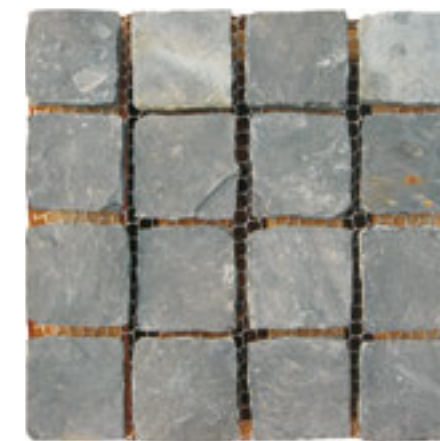

Ardósia Paralelos

40x40 - 15/20mm

ST40/56

Série: **Carmona**

Ref.: RJZS0735B