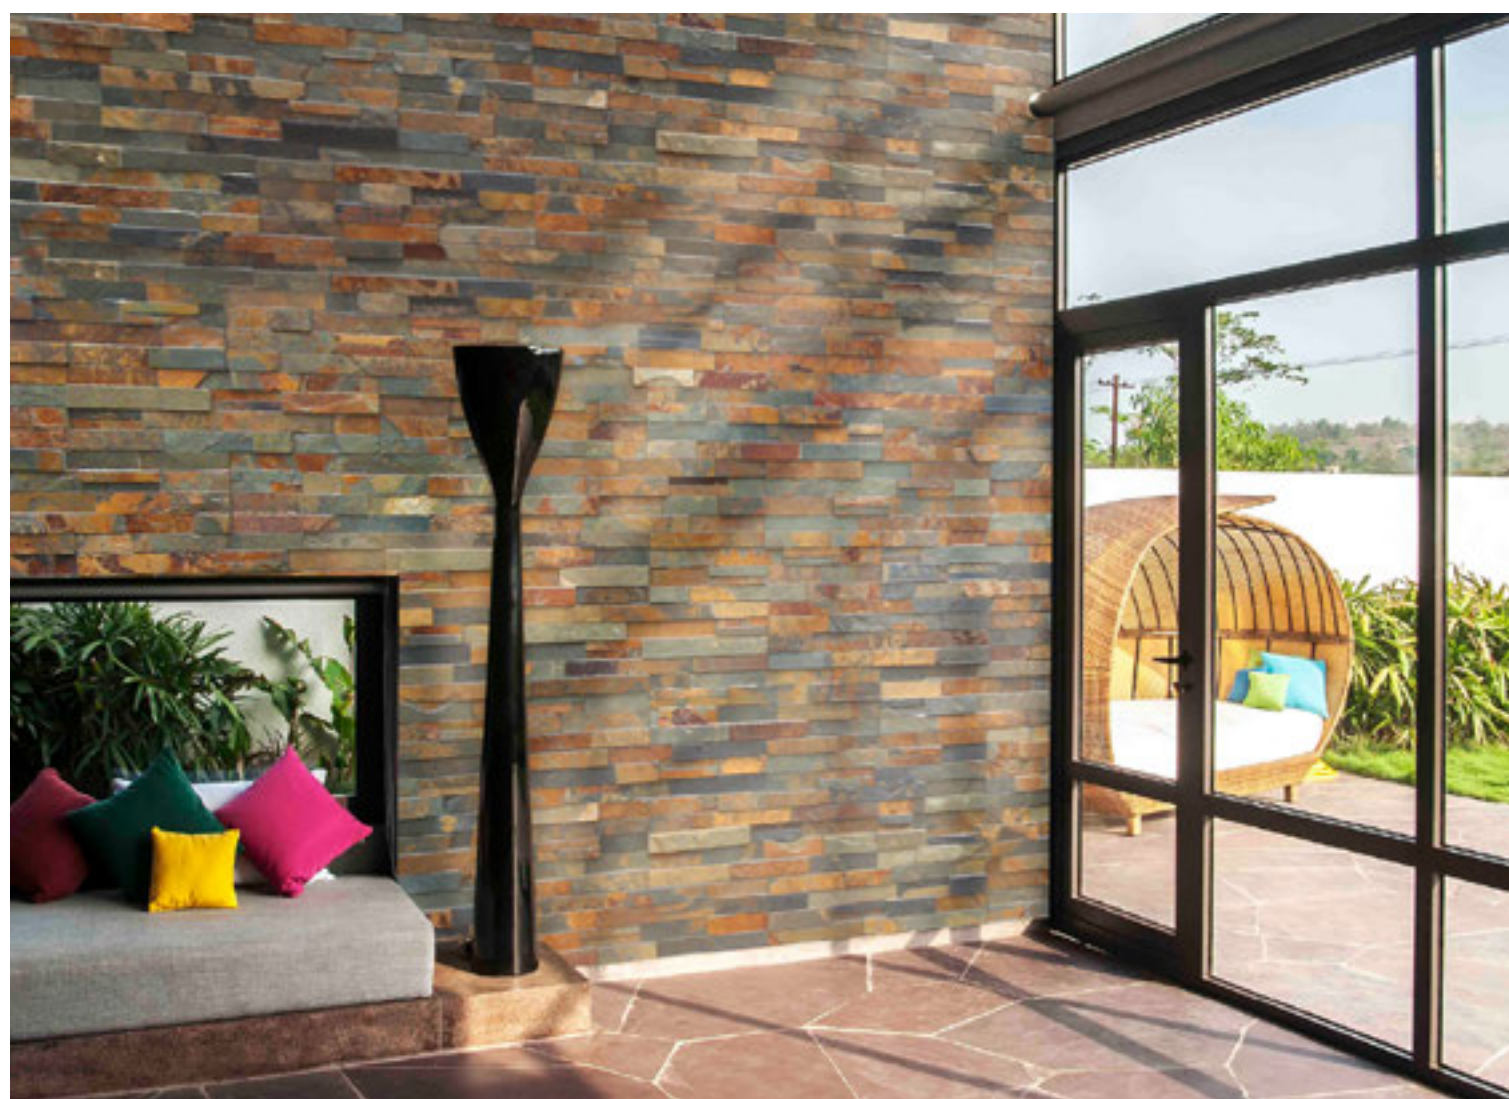

Pedra Natural
Natural Stone / Pierre naturelle
Naturstein / Piedra natural

Cristalino
Crystalline / Cristalline / Kristallin / Cristalino

Variação Média V3
Average tone variation / Variation moyenne
Durchschnittliche Tonhöhenchwankung
Variación media de tono

Resistente ao gelo
Frost resistant / Résistant au gel
Frostbeständig / Resistente a las heladas

Espessura
Thickness / Épaisseur / Dicke / Grosor

Recomendamos o uso de impermeabilizantes
Water repellent recommend / hydrofuge recommande
Wasserabweisend empfehlen
Recomendamos un Repelente de agua

Dupla colagem
Double glue / Double encollage
Doppelkleben / Doble encolado

LATINA
8 Pcs
0,72 m²
22,39 Kg

ENNA
8 Pcs
0,72 m²
21,09 Kg

PAL
48 Cx
34,56 m²
1.125 Kg

PAL
48 Cx
34,56 m²
1.062 Kg